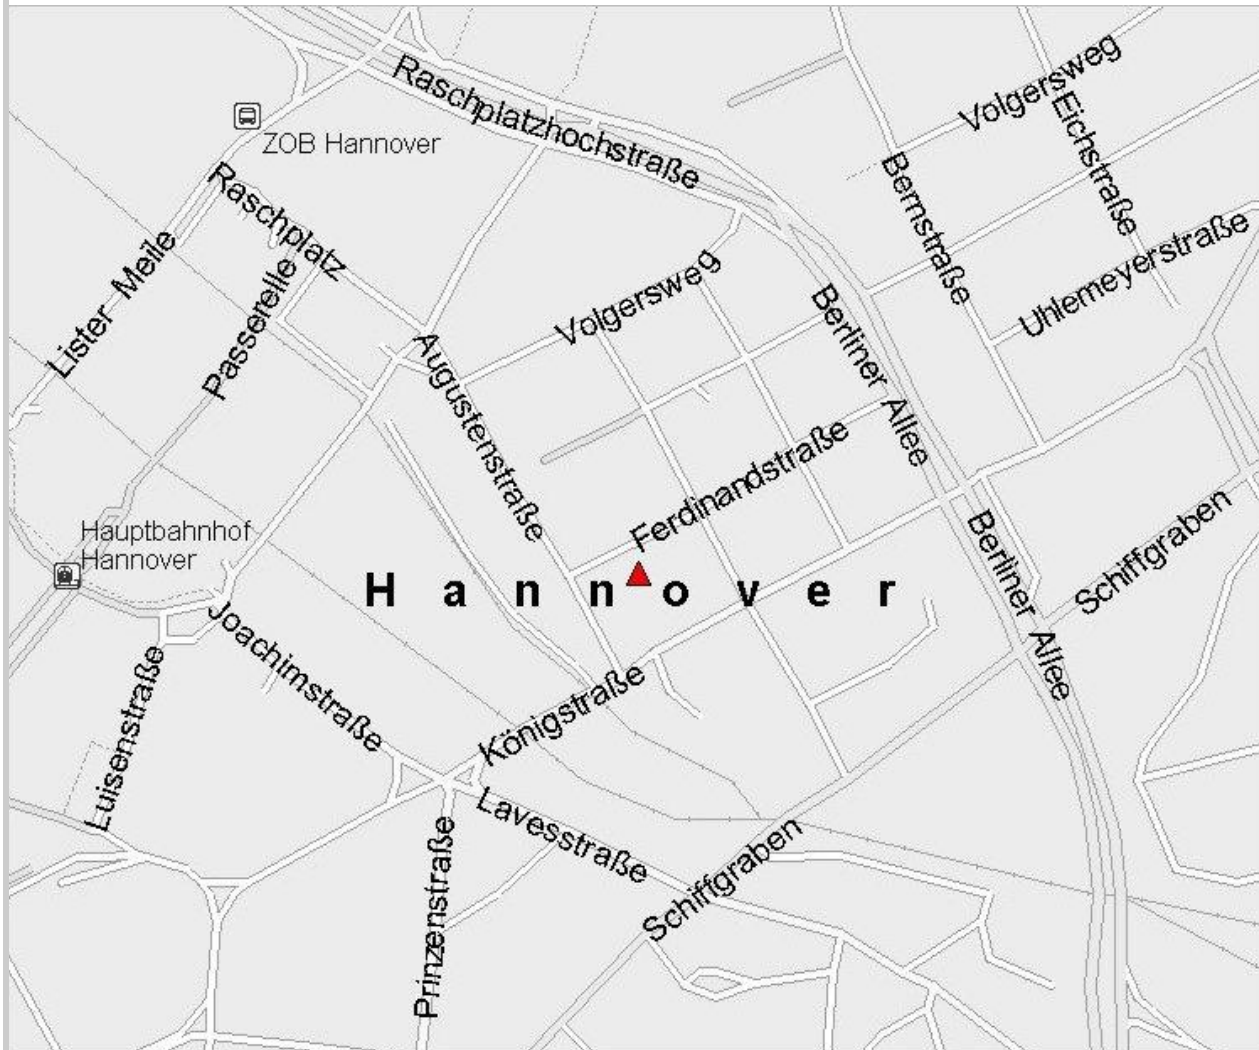

ANFAHRT

NIEDERSÄCHSISCHE BAUSCHLICHTUNGSSTELLE

U-Bahn Haltestellen:

Hauptbahnhof
Kröpcke
Marienstraße
Aegidientorplatz

Buslinien:

Linie 128 (Haltestelle Königsstraße)
Linie 131 (Haltestelle Königsstraße)
Linie 132 (Haltestelle Königsstraße)
Linie 134 (Haltestelle Königsstraße)